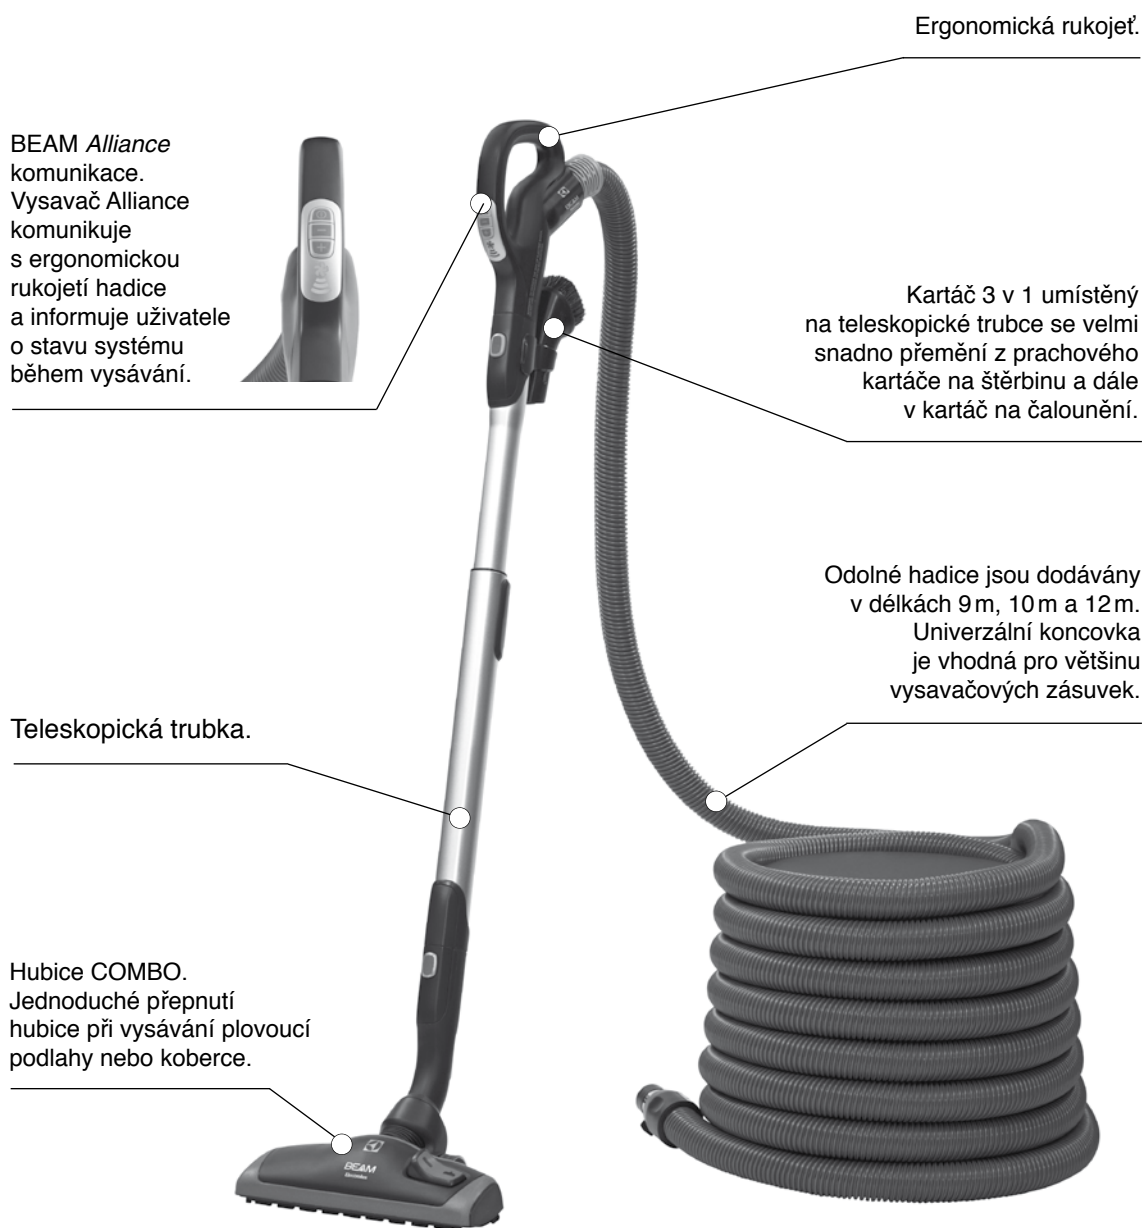

**Cena:**

28 900,-

011 044

Agregát Excellence plus bez sady

26 340,-

\*Příslušenství obsahuje: Hadici BEAM Alliance 10m s obousměrnou komunikací, teleskop Alliance, hubici Combo tool BEAM Alliance, kartáč 3v1 s držákem na teleskop, redukci ovál, drátěný věšák na hadici.

# Sada BEAM Alliance

Vysávací sady BEAM Alliance nabízí exkluzivní obousměrnou komunikaci mezi hadicí a vysavačem