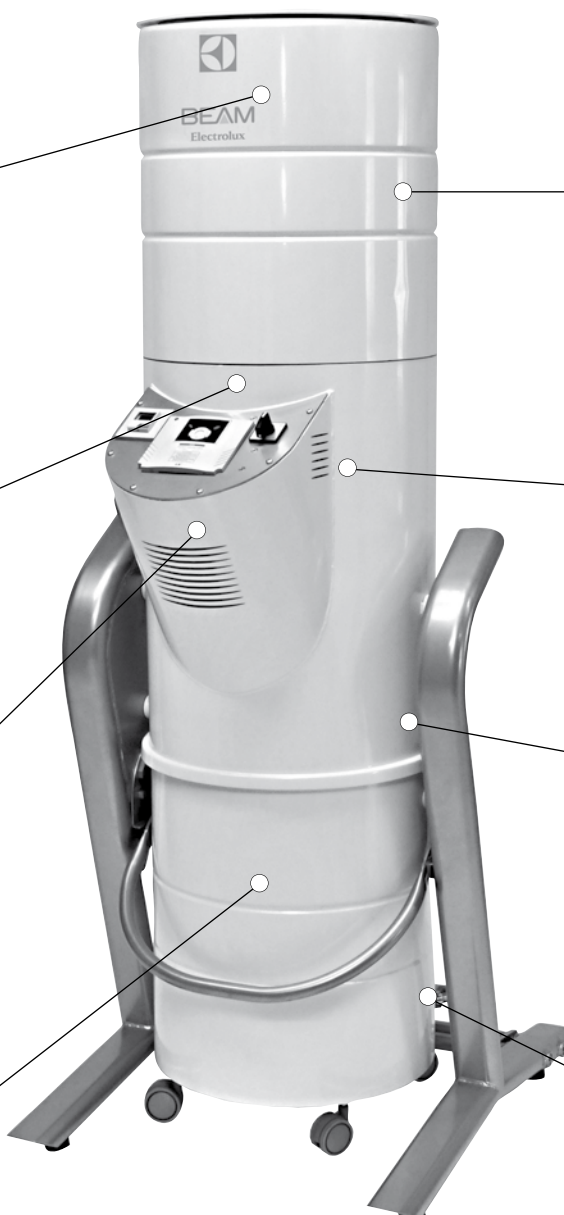

BEAM Gigante

Výkonná sací turbína s životností až 20 000 hodin, poskytuje vždy dostatečný výkon pro uživatele, kdykoliv se připojí.

Plná péče o filtr, tzn. čištění v pravidelných cyklech, zbaví povrch filtru jemných nebo jinak ulpívajících částic. Režim čištění lze nastavit libovolně tak, aby byl vysavač vždy připraven pro náročný provoz.

Motor vysavače je ovládán invertorem, který zajistí vždy optimální podmínky s ohledem na vysoký výkon a minimální spotřebu elektrické energie.

Prachový kanystr o velkém objemu - 90 litrů, snižuje četnost vyprazdňování na několik ročně. Pákový mechanismus spolu s kolečky kanystru vylučují jakoukoliv těžkou manipulaci s prachovým kanystr.

Průměr výfukového potrubí pro jednotky Gigante je 63 mm. U jednotek Commercial je průměr výfukového potrubí 80 mm.

Velký polyesterový filtr zajistí dokonalé odfiltrování a v kombinaci s automatickým čištěním tlakovým vzduchem tak minimalizuje čištění nebo údržbu filtru.

Průměr potrubí pro napojení domácího rozvodu pro jednotky Gigante je 63 mm. U jednotek Commercial je průměr napojení 80 mm.

Pro hygienickou manipulaci s prachem je do kanystru vložen velkoobjemový igelitový vak. Podtlaková trubička zabezpečí, že je vak přisát na obvodě a umožní tak plné využití celého objemu prachového kanystru.

BEAM Gigante - hlavní vlastnosti

- › Turbína s frekvenčním měničem
- › Invertorem řízená spotřeba el. energie v závislosti na počtu připojených uživatelů
- › LCD pro nastavení parametrů jednotky
- › Plynulý náběh motoru
- › Prachový kanystr o objemu 90l s podtlakovým upevněným prachového vaku
- › Automatické čištění prachového filtru (dle nastavení)